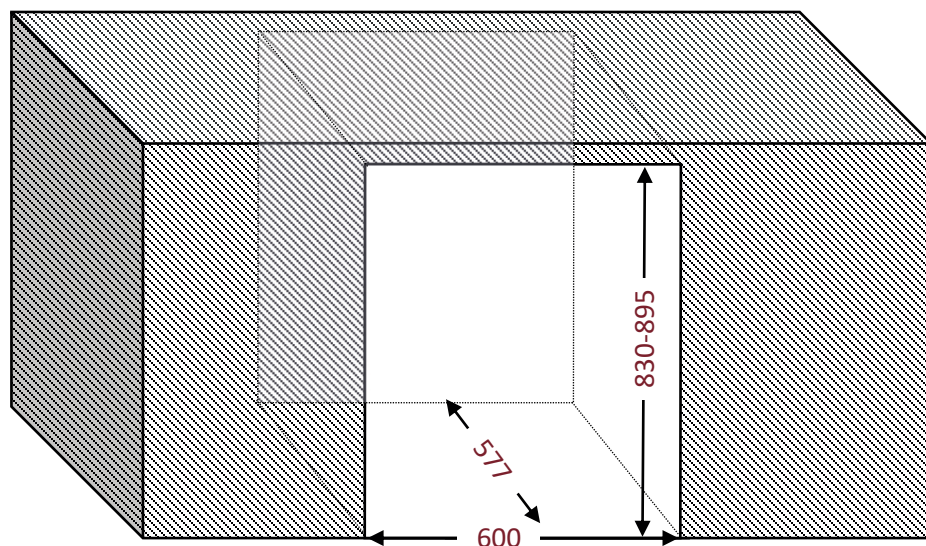

# AVU53FPREMIUM

Vestavná vinotéka

Instalace pod kuchyňskou linku 60 cm

Dvouzónová  
53 lahví

## Ventilační mřížka

Odnímatelná, možnost instalace krycí desky

## Instalace

Prostor v zadní části vinotéky pro snadnou instalaci

## Rozměry

V x Š x H

820 x 595 x 570